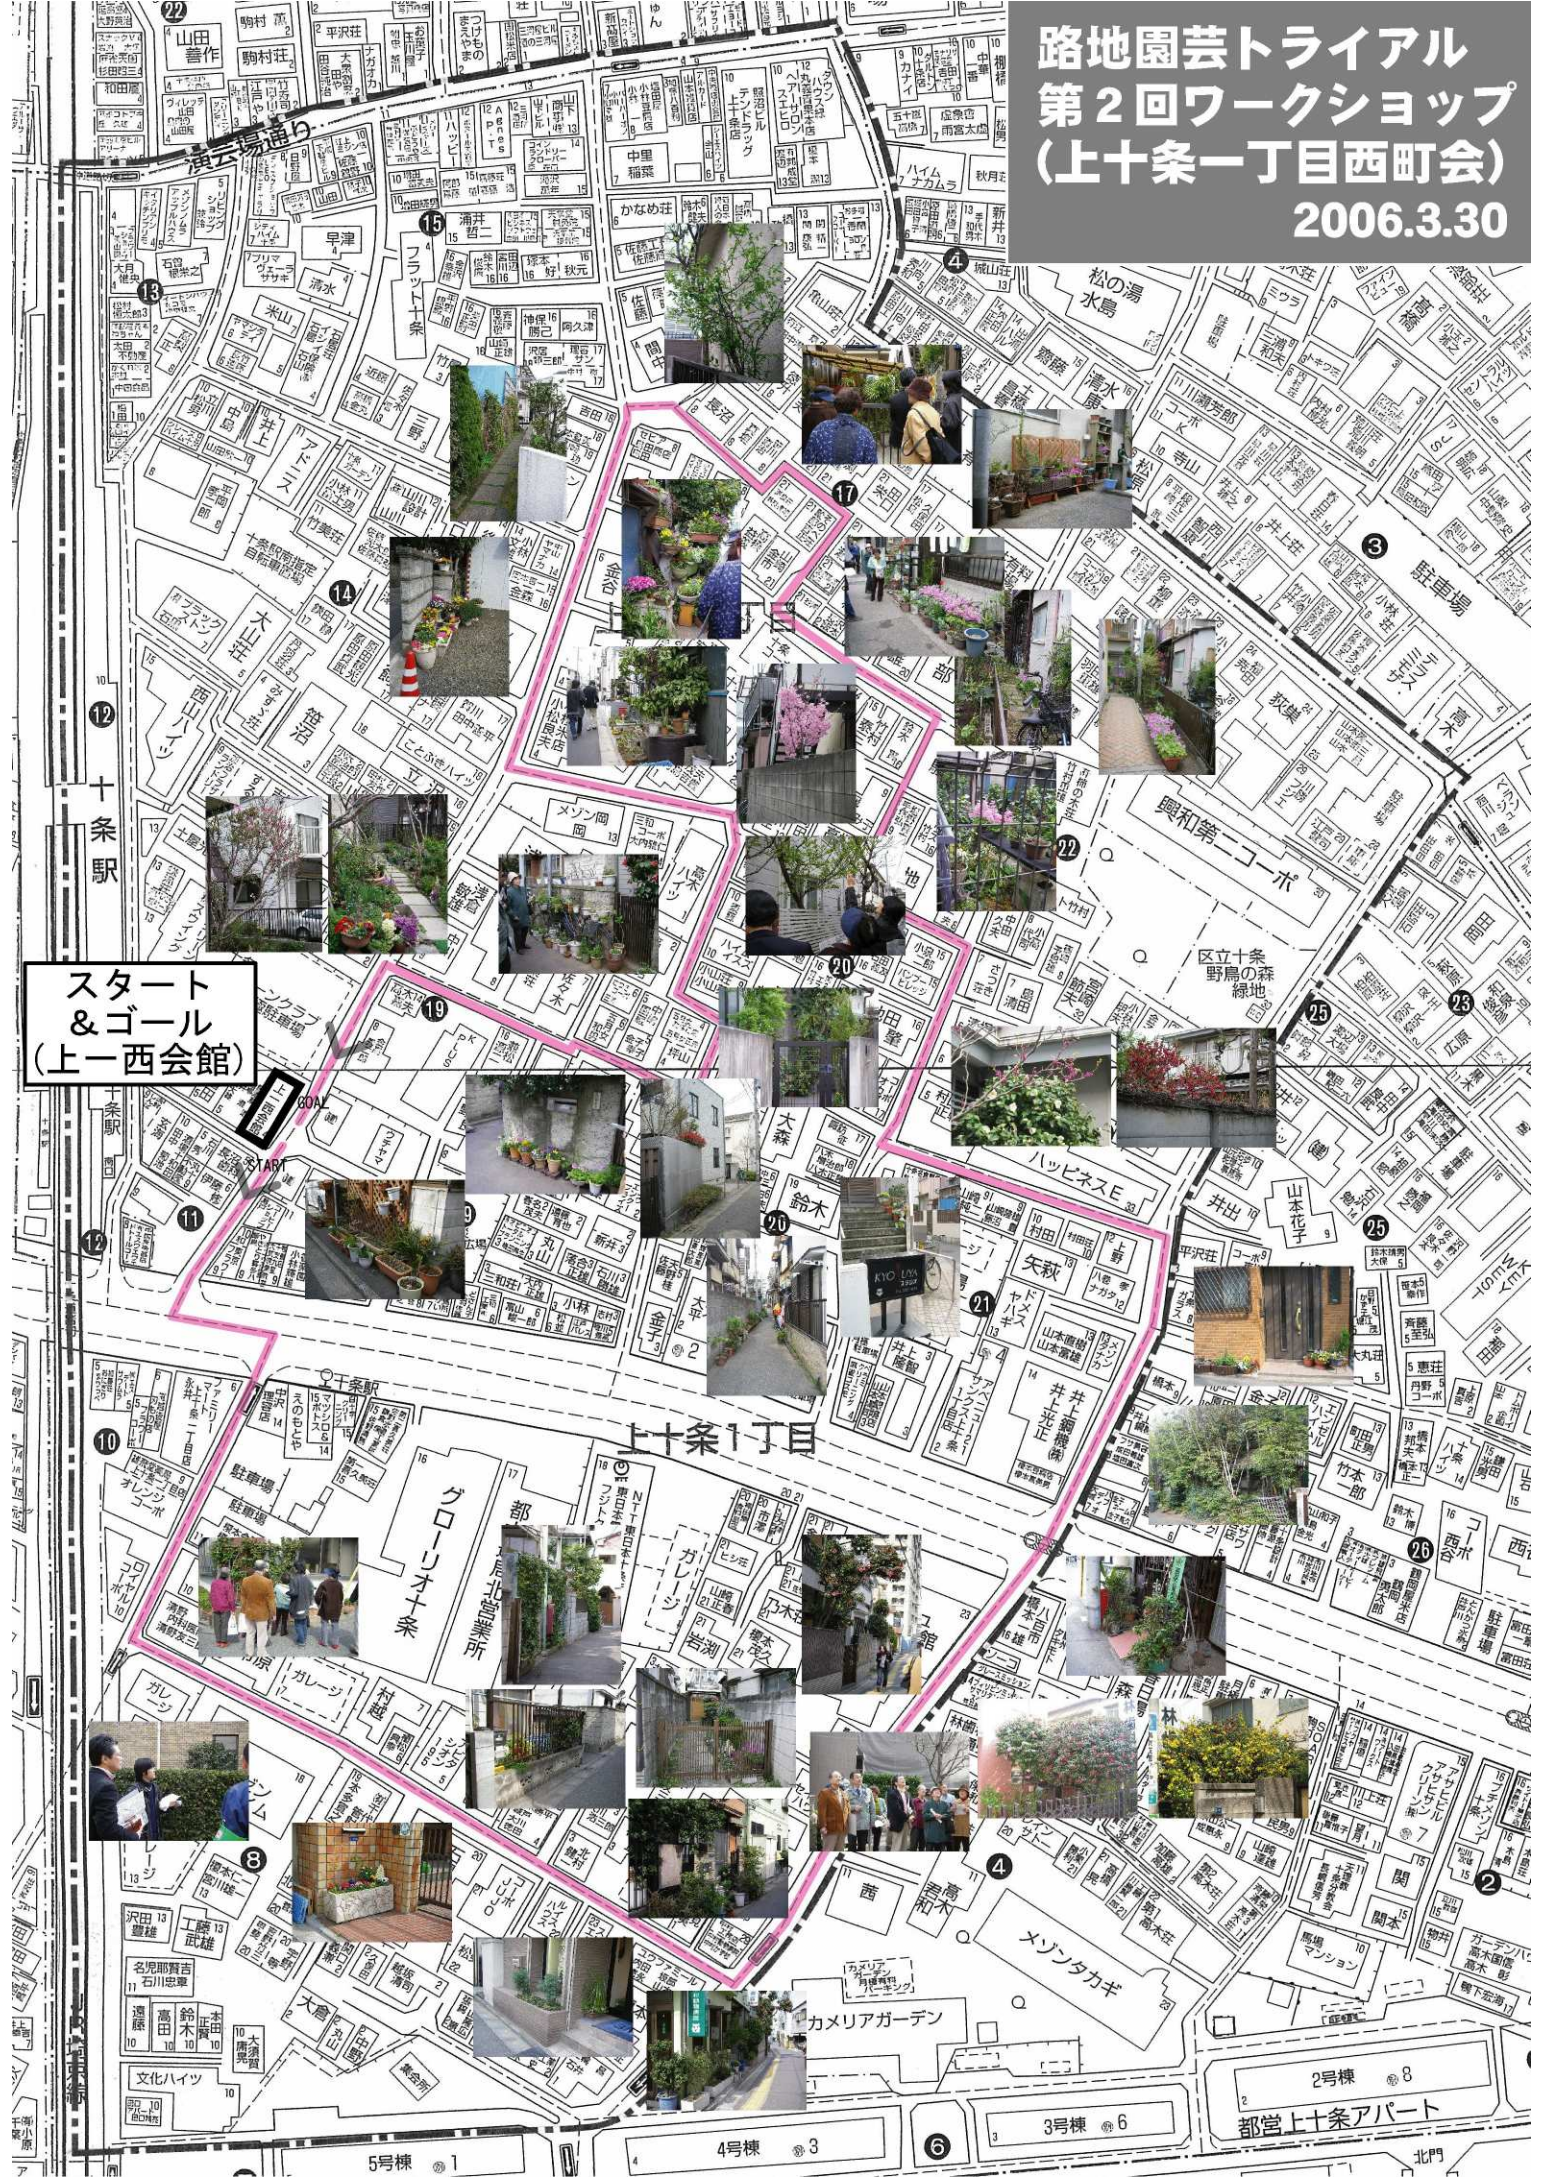

路地園芸トライアル 第2回ワークショップ (上十条一丁目西町会) 2006.3.30

スタート
& ゴール
(上-西会館)

上十条一丁目

2号棟 ⑧
3号棟 ⑥
都営上十条アパート

5号棟 ①

4号棟 ③

⑥

北門